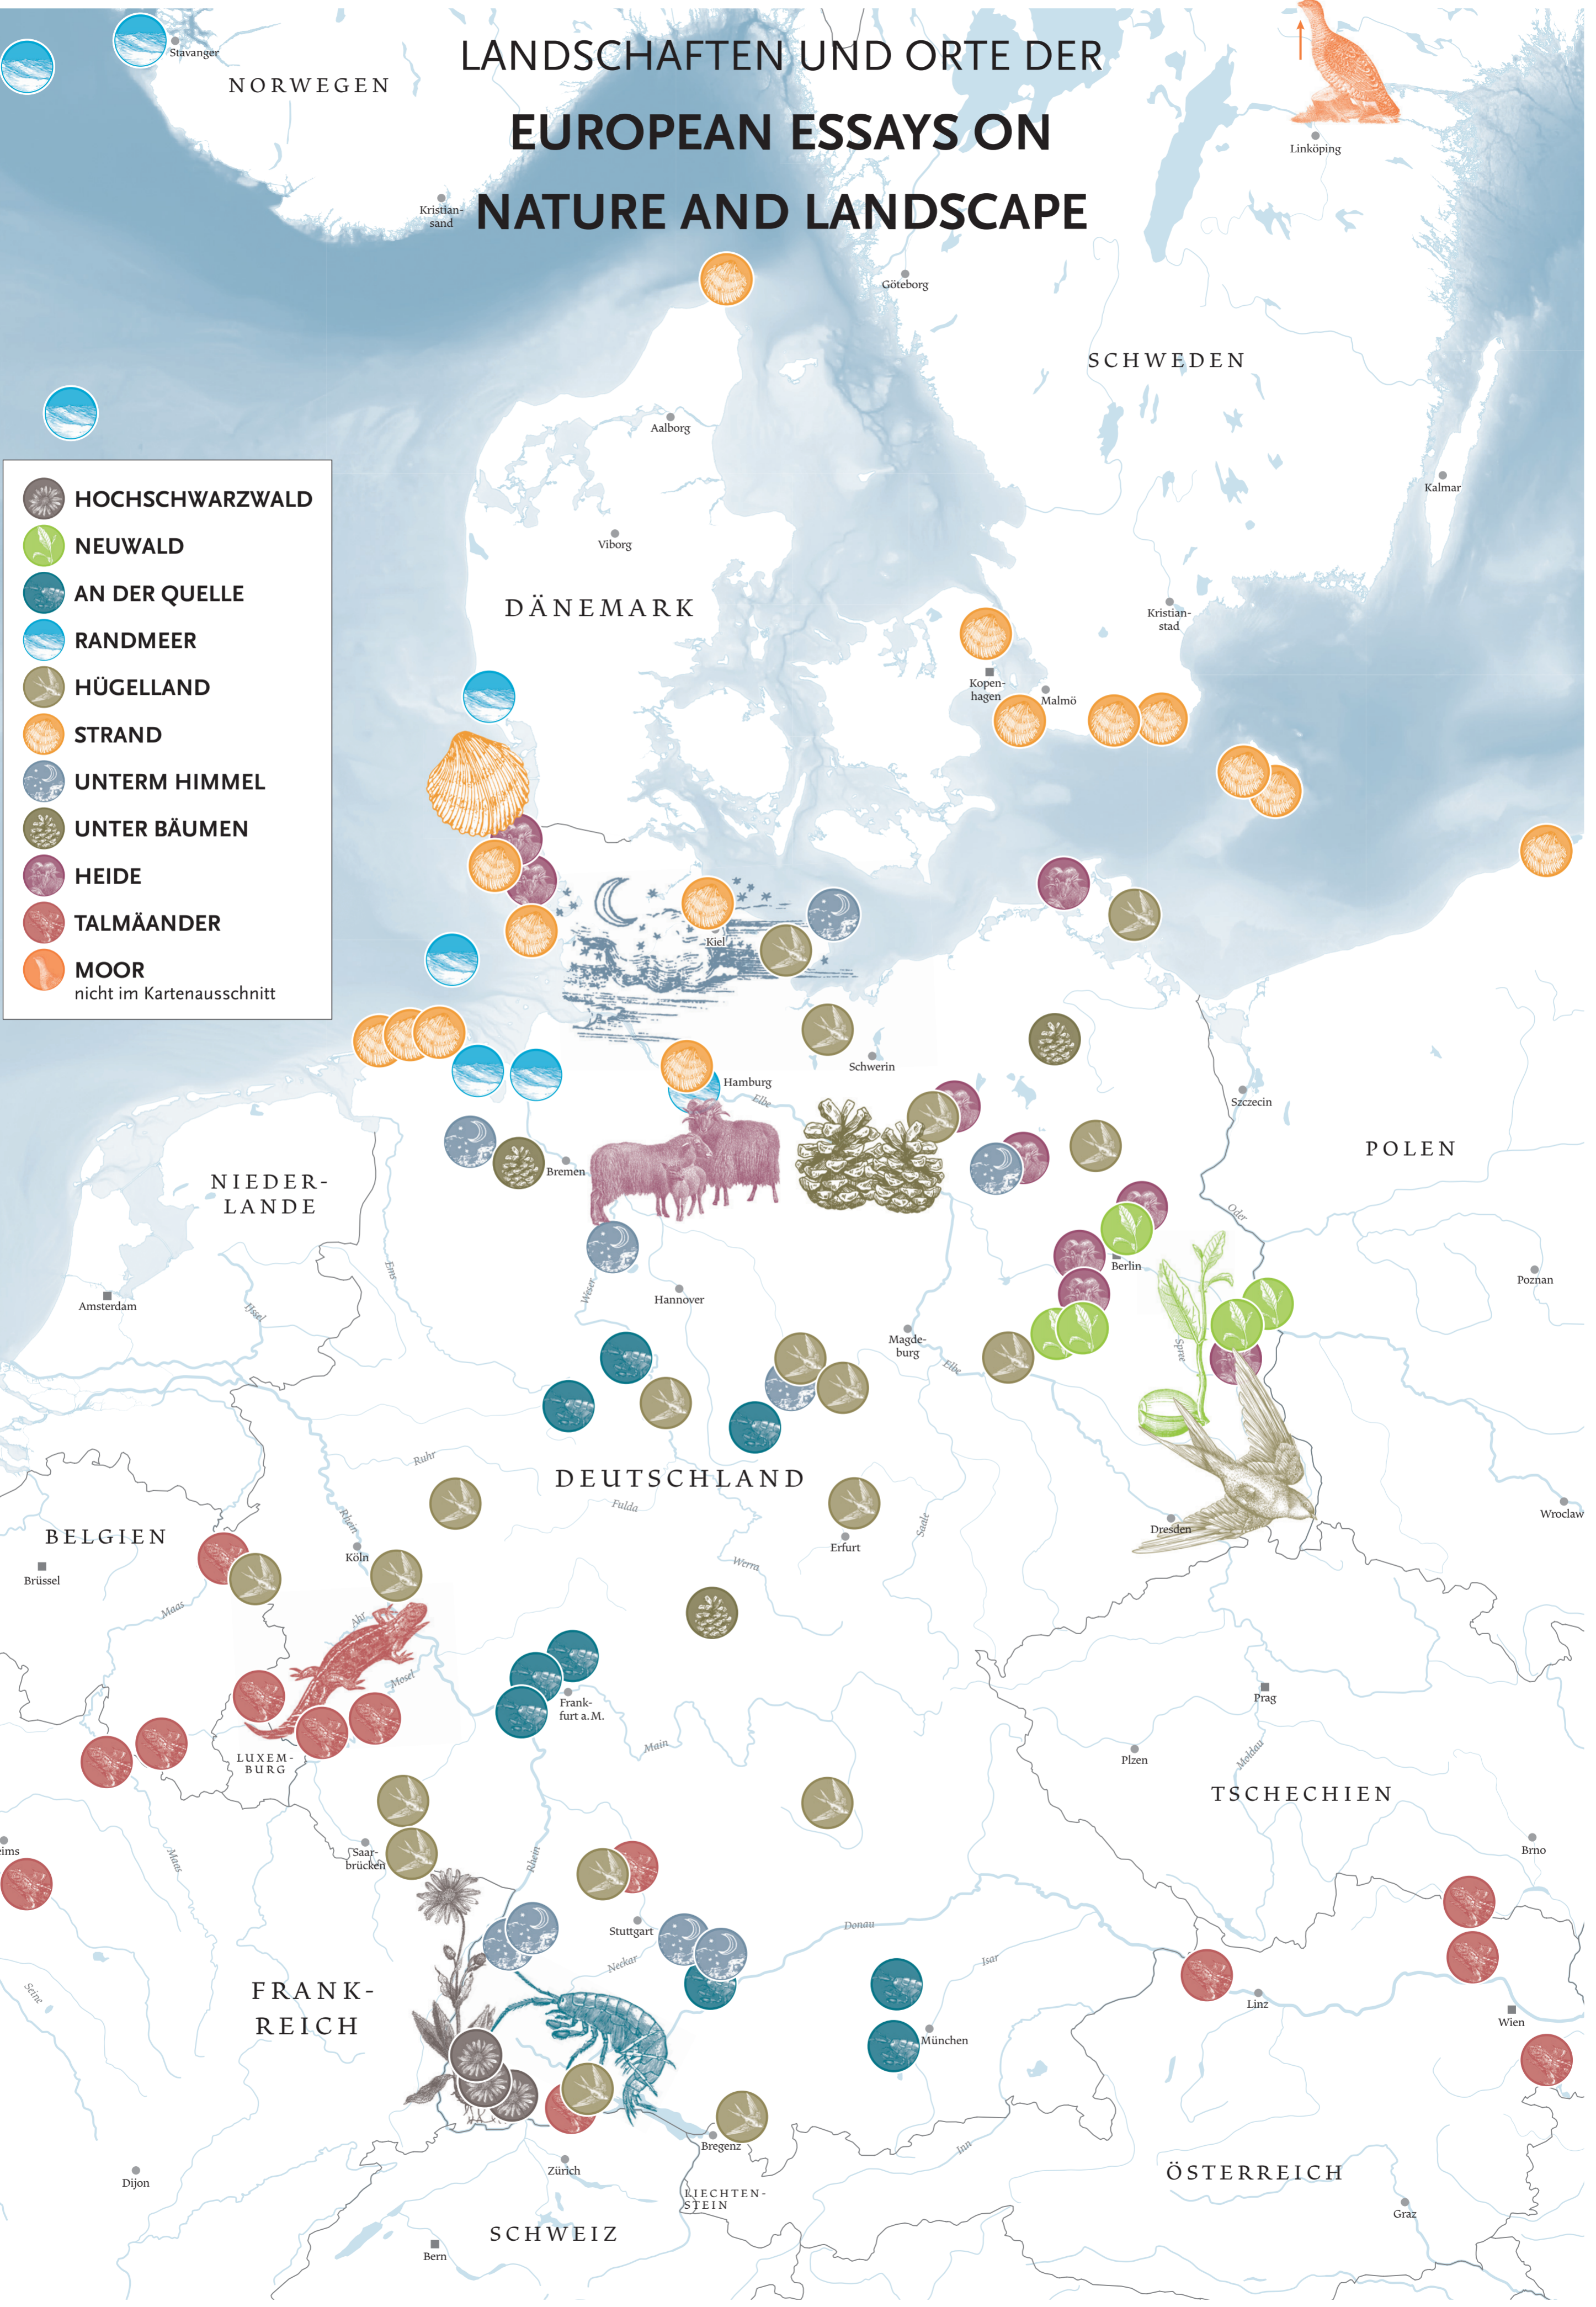

LANDSCHAFTEN UND ORTE DER EUROPEAN ESSAYS ON NATURE AND LANDSCAPE

NORWEGEN

SCHWEDEN

DÄNEMARK

POLEN

NIEDER-
LANDE

DEUTSCHLAND

TSCHECHIEN

BELGIEN

LUXEM-
BURG

FRANK-
REICH

ÖSTERREICH

SCHWEIZ

LIECHTEN-
STEIN

Stavanger

Kristian-
sand

Göteborg

Linköping

Kalmar

Aalborg

Viborg

Kristian-
stad

Kopen-
hagen

Malmö